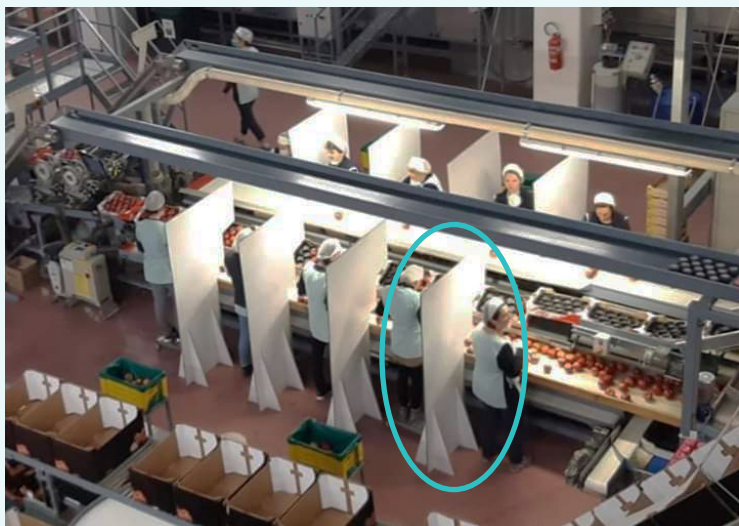

BONNES PRATIQUES BY ASLOG

COVID-19 — DES SOLUTIONS PRATIQUES POUR PROTÉGER LES SALARIÉS

Le Fabricant d'emballage Valois propose des cloisons en cartons pour créer une séparation entre tous les salariés qui doivent travailler côte à côte sur des chaînes de production.

Emballage Valois

 <http://allard-valois.fr>

**ALLARD
VALOIS**

CETTE BARRIÈRE EN CARTON PERMET :

de maintenir de fait la distance de sécurité

de rassurer les collaborateurs qui peuvent ainsi se concentrer sur leurs tâches plus que sur le fait de ne pas se rapprocher de leur collègue.